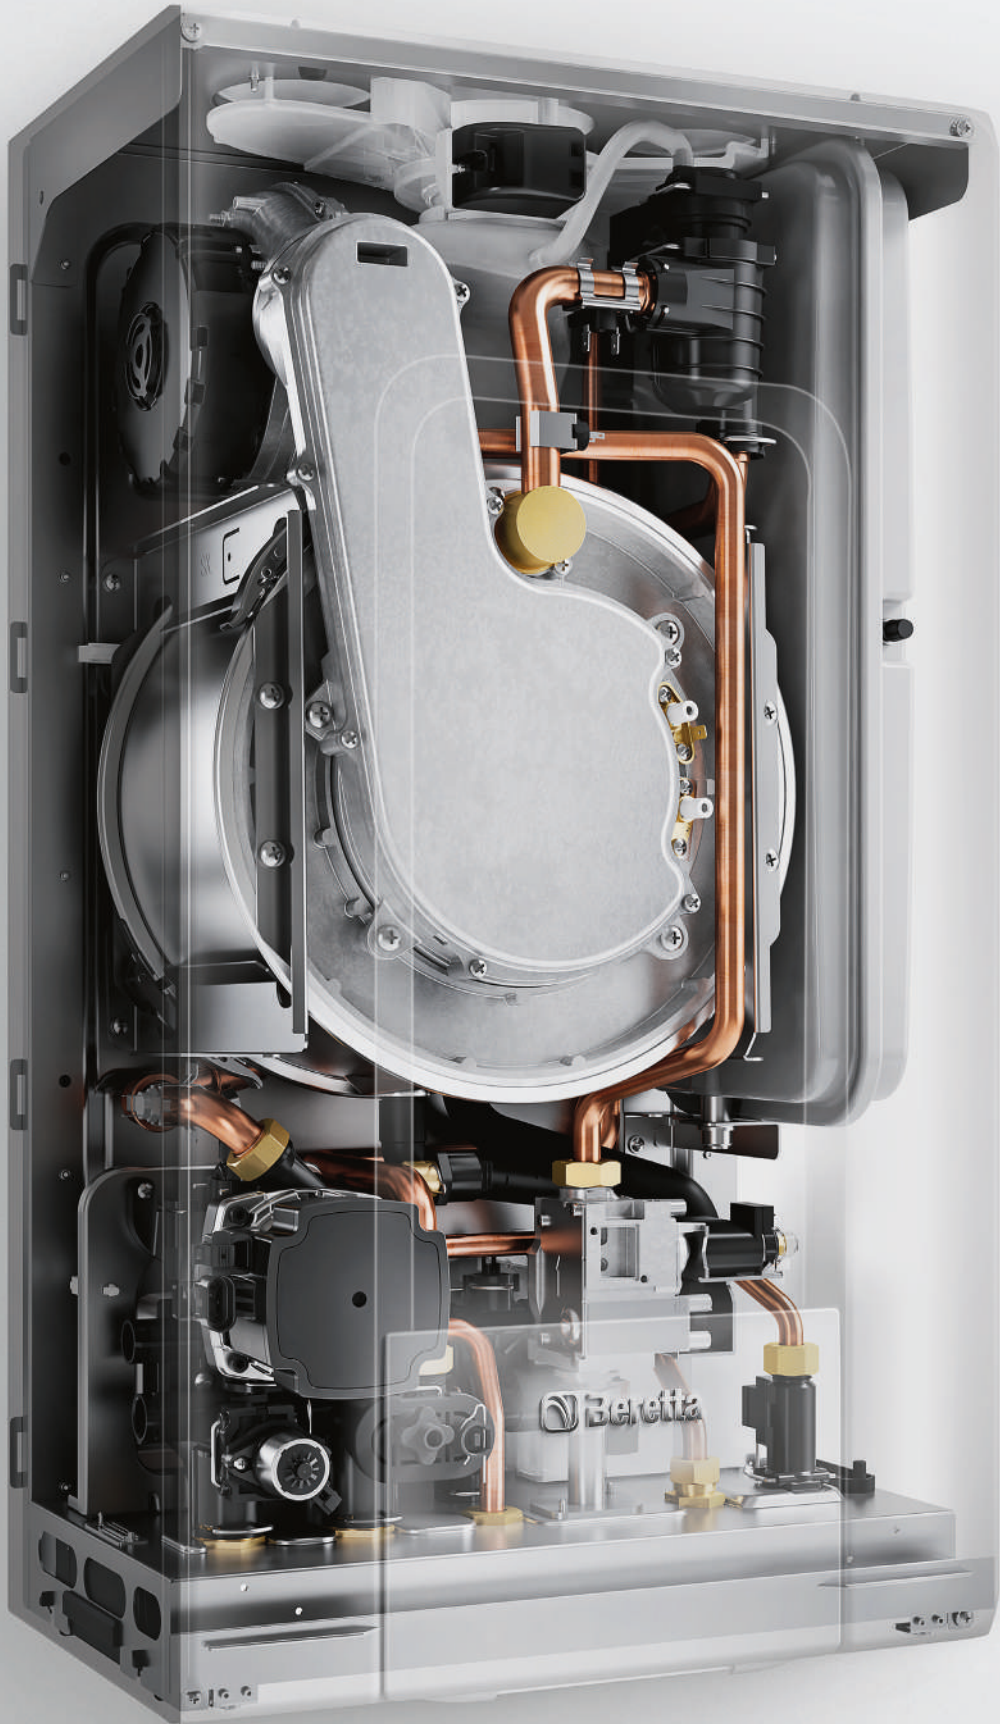

MODELJI KOMBIN 25C 30C 35C 42C | MODELJI SAMO OGREVANJE 25R 35R 42R