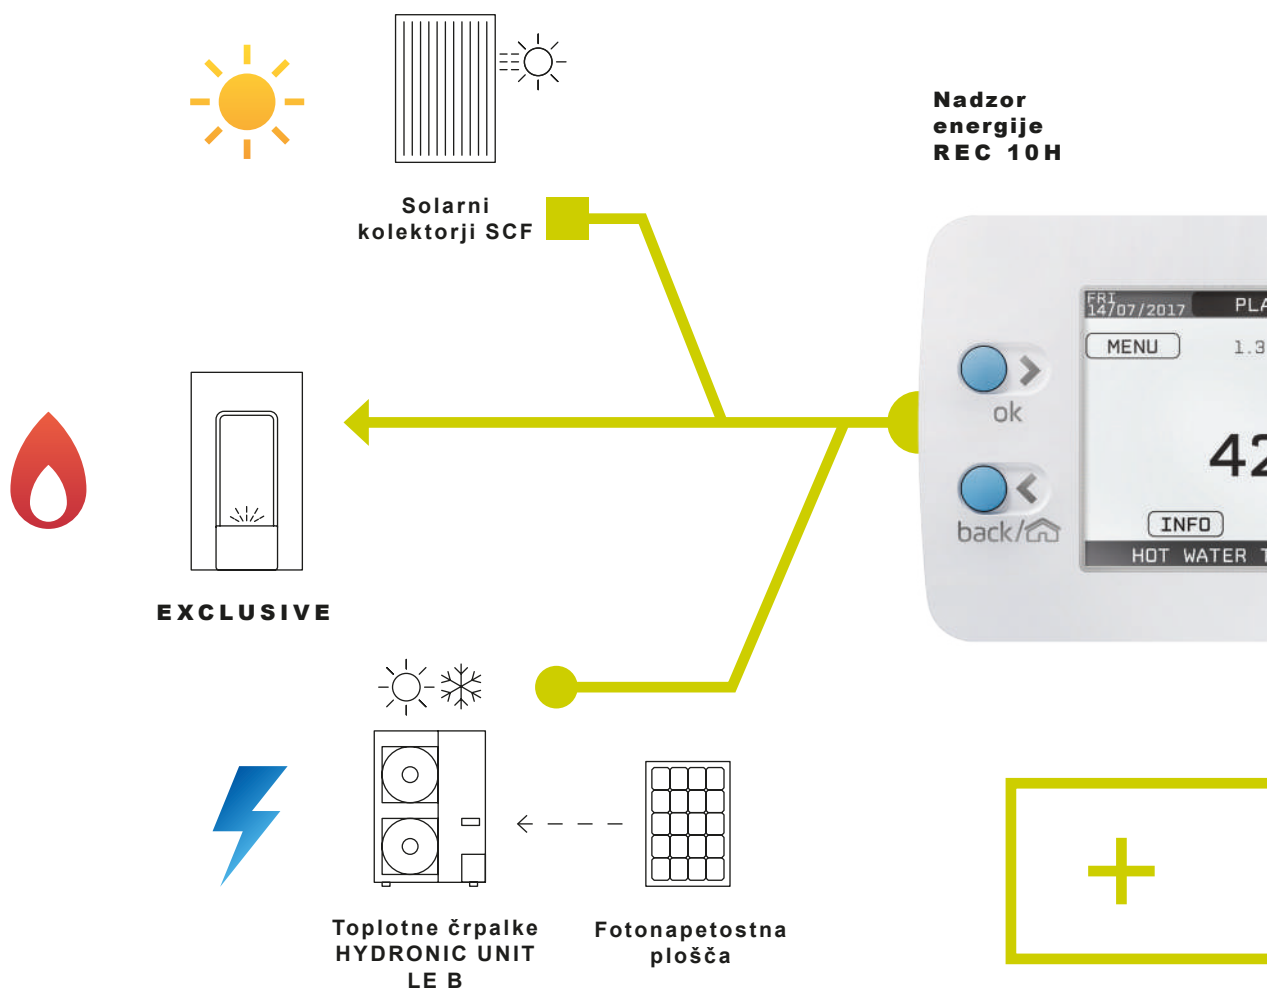

Ekskluzivni prefinjeni nadzorni sistem omogoča samoregulacijo zgorevanja, tako da ni potrebe po začetnem umerjanju, kar omogoča, da bi kotel deloval z različnimi sestavami plinov. Sistem ANZ lahko izvede tudi samo diagnostično delovanje, ki zaklene gorilnik, preden je prekoračena dovoljena zgornja mejna vrednost emisij.

- [A] GORILNIK Z IONIZACIJSKIM SENZORJEM
- [B] INTEGRIRANA ELEKTRONSKA PLOŠČA
- [C] TRADICIONALNI PLINSKI VENTIL Z MODULATORJEM
- [D] MODULIRANJE VENTILATORJA Z HALL UČINKOM

ACC PREDNOSTI

- › **SAMODEJNA PRILAGODLJIVOST**
SISTEMA GLEDE NA VRSTO IN SESTAVO (TUDI TRENUTEK) PLINA. KOMPLETI ZA PRETVORBO PLINA NISO VEČ POTREBNI
- › **BREZ MEHANSKIH KALIBRACIJ**
ALI ROČNEGA POSREDOVANJA PRI ZGOREVANJU NA KOTLU
- › **STALNO STOICHIOMETRIČNO**
VREDNOTENJE ZRAKA/GORIVA V VSEH OKOLIŠČINAH
- › **STALNINADZOR NAD EMISIJAMI**
V SKLADU S STANDARDNIMI OMEJITVAMI
- › **BOLJ VARČNO UPORABLJANJE PLINA** V PRIMERJAVI Z STARIMI PLINSKIMI KOTLI ZAHVALJUJOČ MODULACIJI MOČI.
- › **UČINKOVITOST IN ZANESLJIVOST V DALJŠEM ČASOVNEM OBDOBJU**
ZAHVALJUJOČ SAMOUPRAVLJANJU S KOMPENZACIJSKIM SISTEMOM.

**HYBRID
READY**

**HIBRIDNO
PRIPRAVLJEN,
ZA IZBOLJŠANO
UDOBJE**

EXCLUSIVE je rešitev **HYBRID READY**. Kotlovnica je ključni dodatek liniji izdelkov Beretta **HYBRID READY**, ki predstavlja nov hibridni tehnološki sistem, zasnovan in razvit v Beretta **Research Laboratories**. Sistem, zgrajen za doseg sedanjih in prihodnjih potreb integracije in upravljanja različnih virov energije (plin/električna energija/ obnovljivi viri energije), vključuje tudi najbolj inovativne metode shranjevanja in distribucije energije.

GENERACIJA

Z novo komunikacijsko BUS postajo EXCLUSIVE lahko popolnoma sodeluje z Energijskim Nadzorom REC 10H, "možgani" sistema, ki lahko stalno spremlja hibridni sistem, da bi zagotovil najboljše udobje doma.