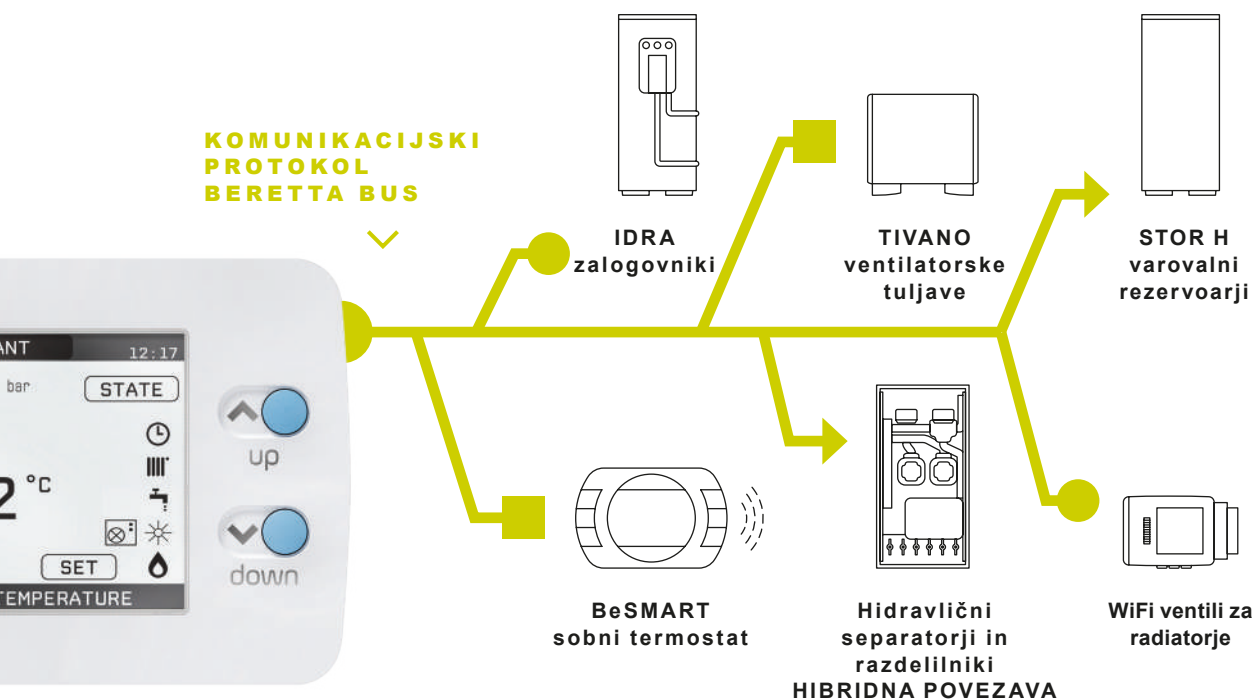

Z novo komunikacijsko BUS postajo EXCLUSIVE lahko popolnoma sodeluje z Energijskim Nadzorom REC 10H, "možgani" sistema, ki lahko stalno spremlja hibridni sistem, da bi zagotovil najboljše udobje doma.

Beretta Hybrid, ki se odlikuje po modularnem pristopu k svetu več energije, lahko ponudi prilagojeno udobje in sčasoma razvija z uvedbo novih komponent, ki bodo povečale učinkovitost ovarallov.

EXCLUSIVE, KOT REŠITEV HYBRID READY, JE IDEALNA IZBIRA ZA TISTE, KI ŽELIJO POGLEDATI DLJE IN VLAGATI V IZDELEK, KI LAHKO USTREZA MOREBITNIM PRIHODNJIM ZAHTEVAM.

SKLADIŠČENJE IN DISTRIBUCIJA

**ZELEN
PRIHRANEK
UDOBJA**

Topla
Sanitarna Voda

Ogrevanje

Hlajenje