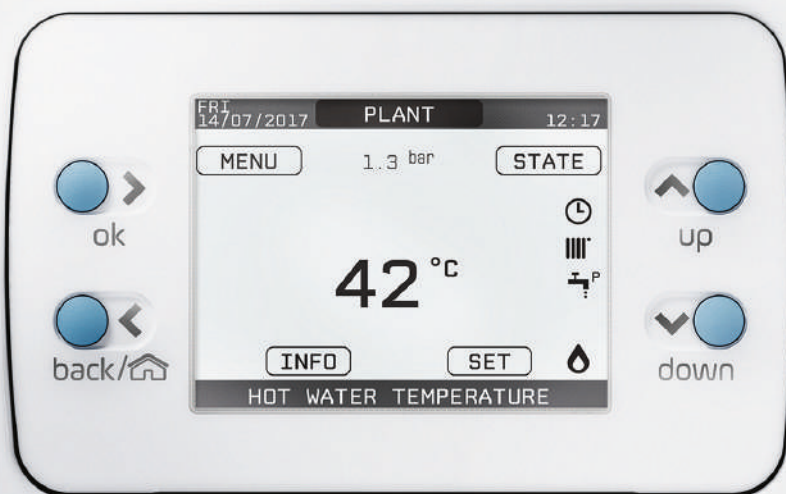

PRIPRAVLJENO NA HIBRID

Lahko se integrira preko BUS
v večenergetskih sistemih, s
čimer se delovanje kotla poveča
z energetsko učinkovitostjo v
primerjavi z drugimi viri energije

BESEDNI MENI

Nadzorna plošča je eden od razlikovalnih in inovativnih elementov EXCLUSIVE linije izdelkov. Do ekskluzivnih funkcij lahko dostopate s sodobnim 3,5-palčnim zaslonom LCD z osvetlitvijo, ki komunicira z uporabnikom

prek besedila in ikon. Zahvaljujoč intuitivnim potisnim gumbom je mogoče enostavno krmariti po parametrih in nastavitvah EXCLUSIVE, vključno s programiranjem časa vklopa in izklopa ogrevanja.

EXCLUSIVE ZELENA LED: Majhna lučka LED kaže stanje delovanja kotla, ki odseva zeleno luč, če kotel redno deluje.