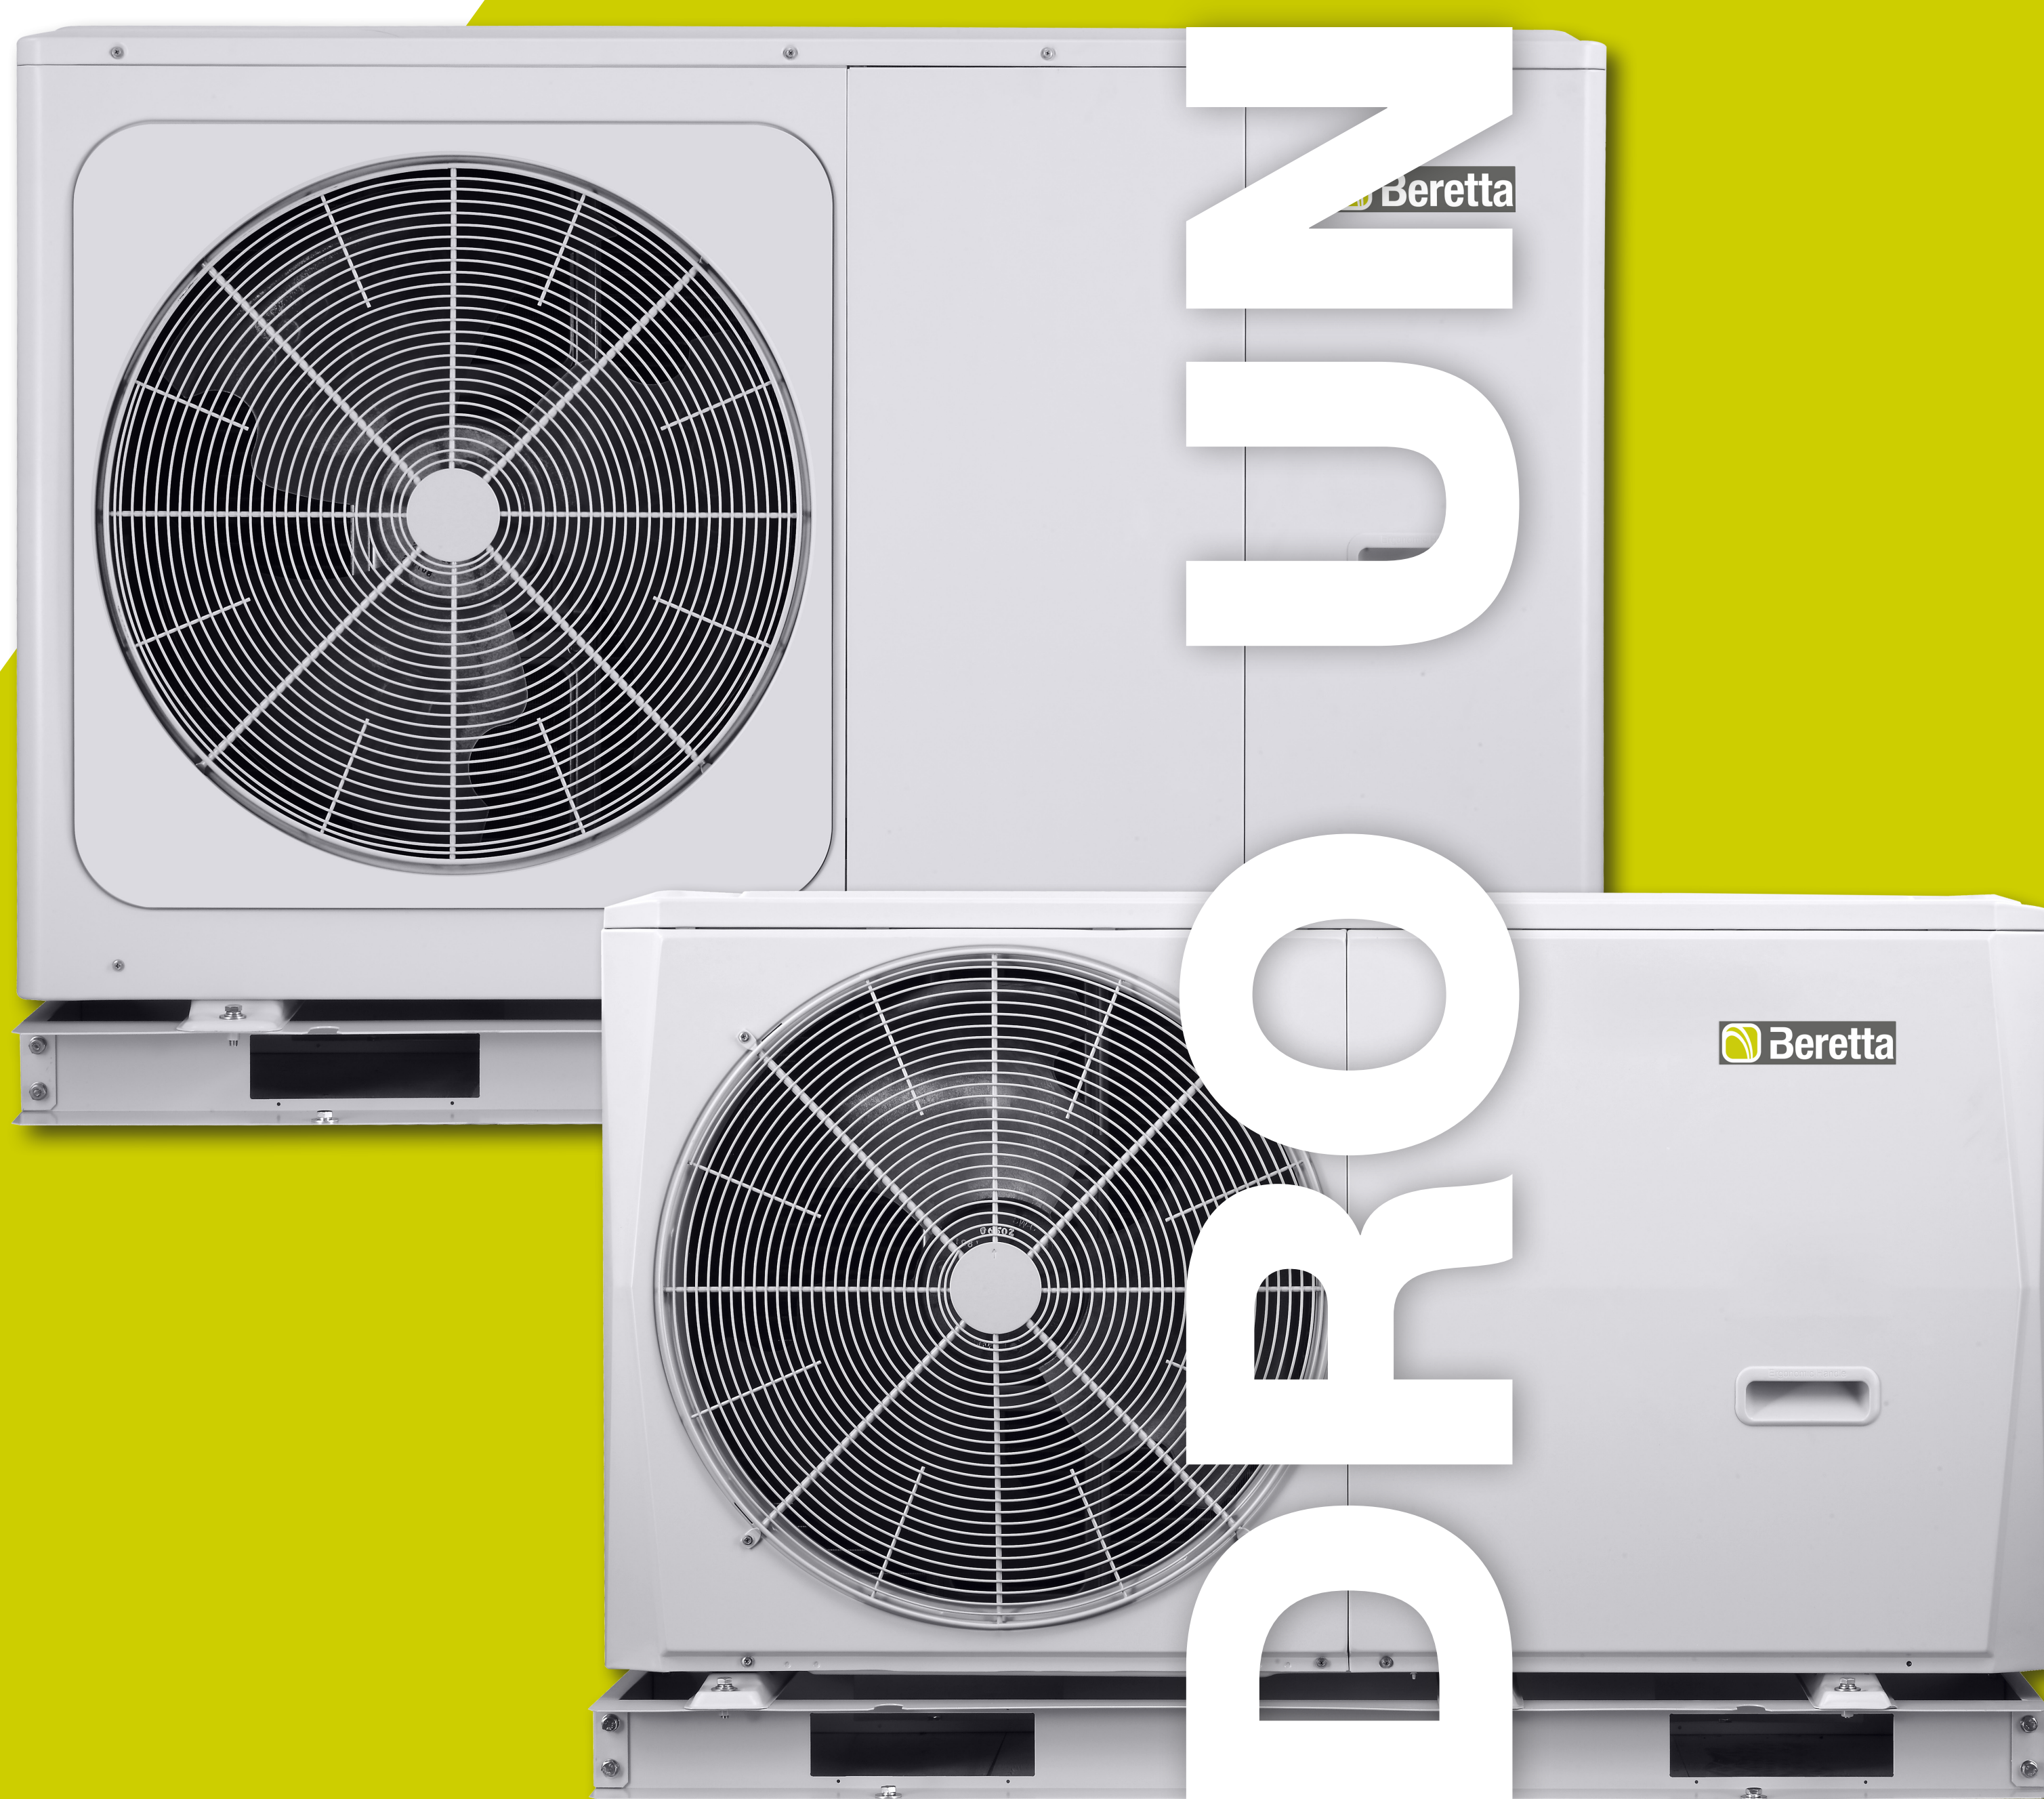

MONOBLOK ZRAK-VODA  
TOPLOTNA ČRPALKA Z R32